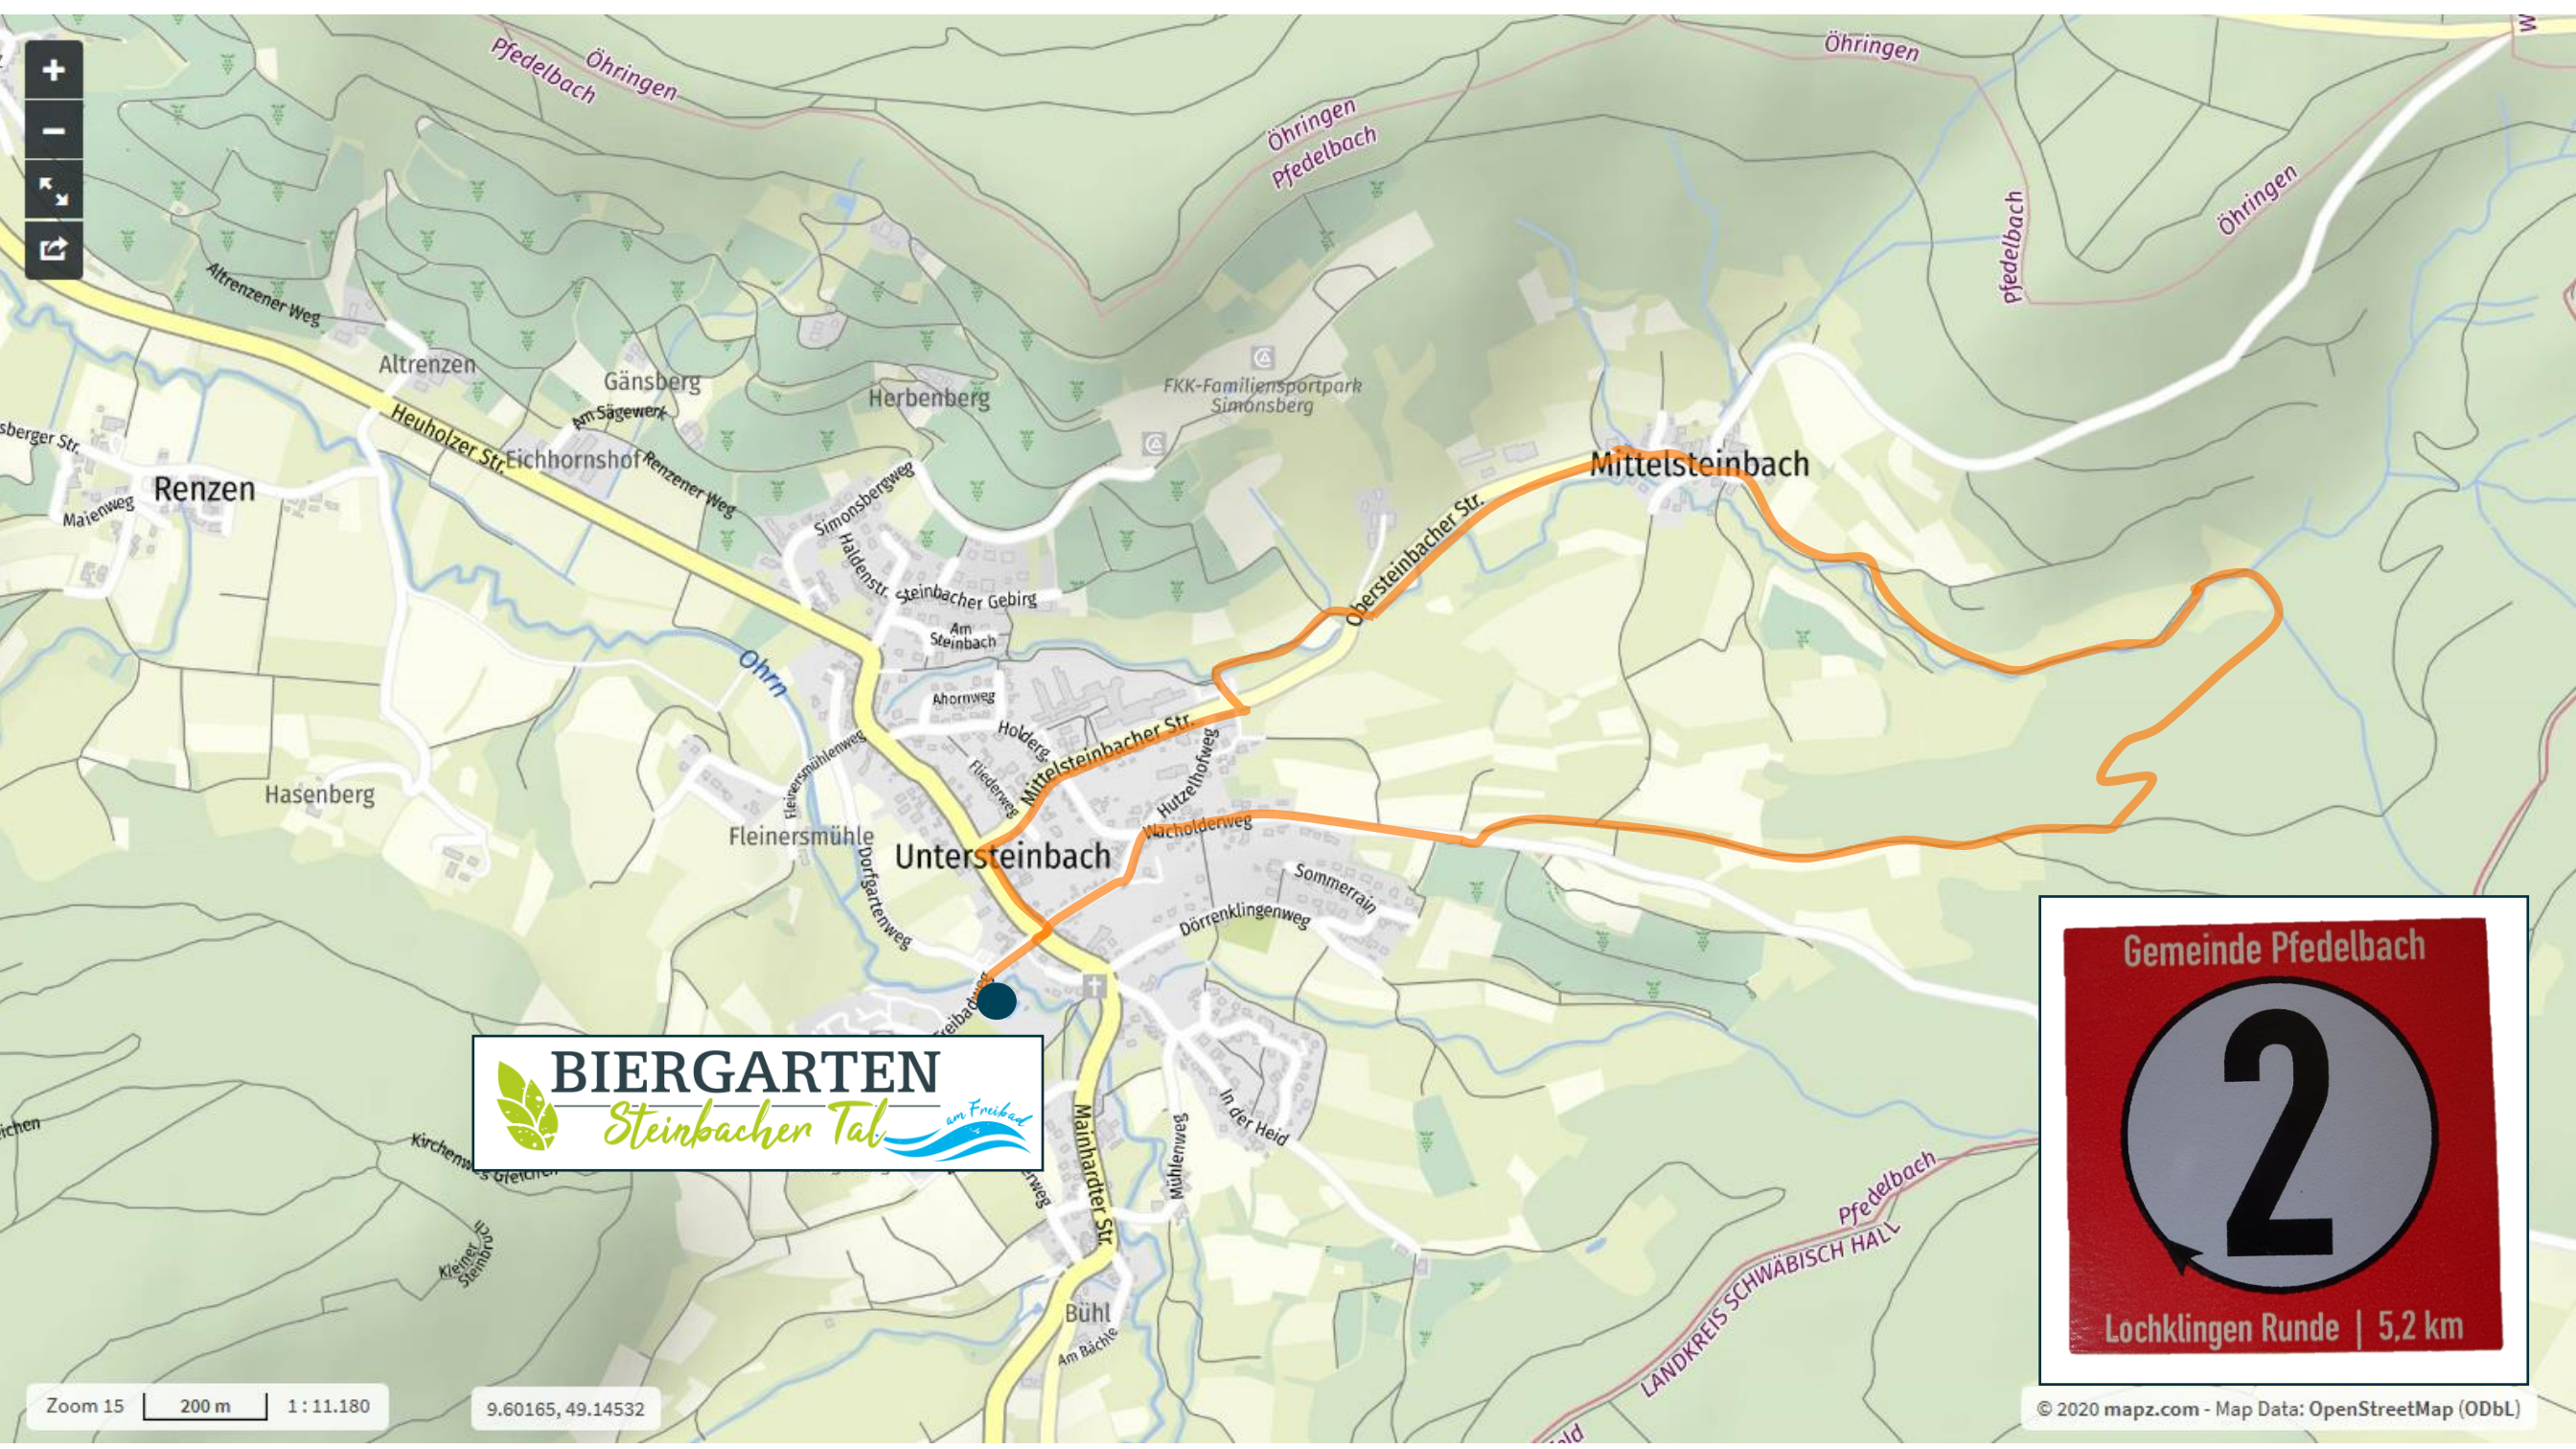

# 1. Rundwanderweg Heuholz

Gemeinde Pfedelbach

Heuholzer Runde | 6,2 km

## 2. Rundwanderweg Mittelsteinbach - Lochklinge

dorffreunde  
STEINBACHER TAL E.V.

# Kinderlaufstrecken

Wendepunkt Dorfgartenweg - Hasenberg

Wendepunkt Dorfgartenweg

**BIERGARTEN**  
Steinbacher Tal

# Laufstrecke Steinbacher Ebene