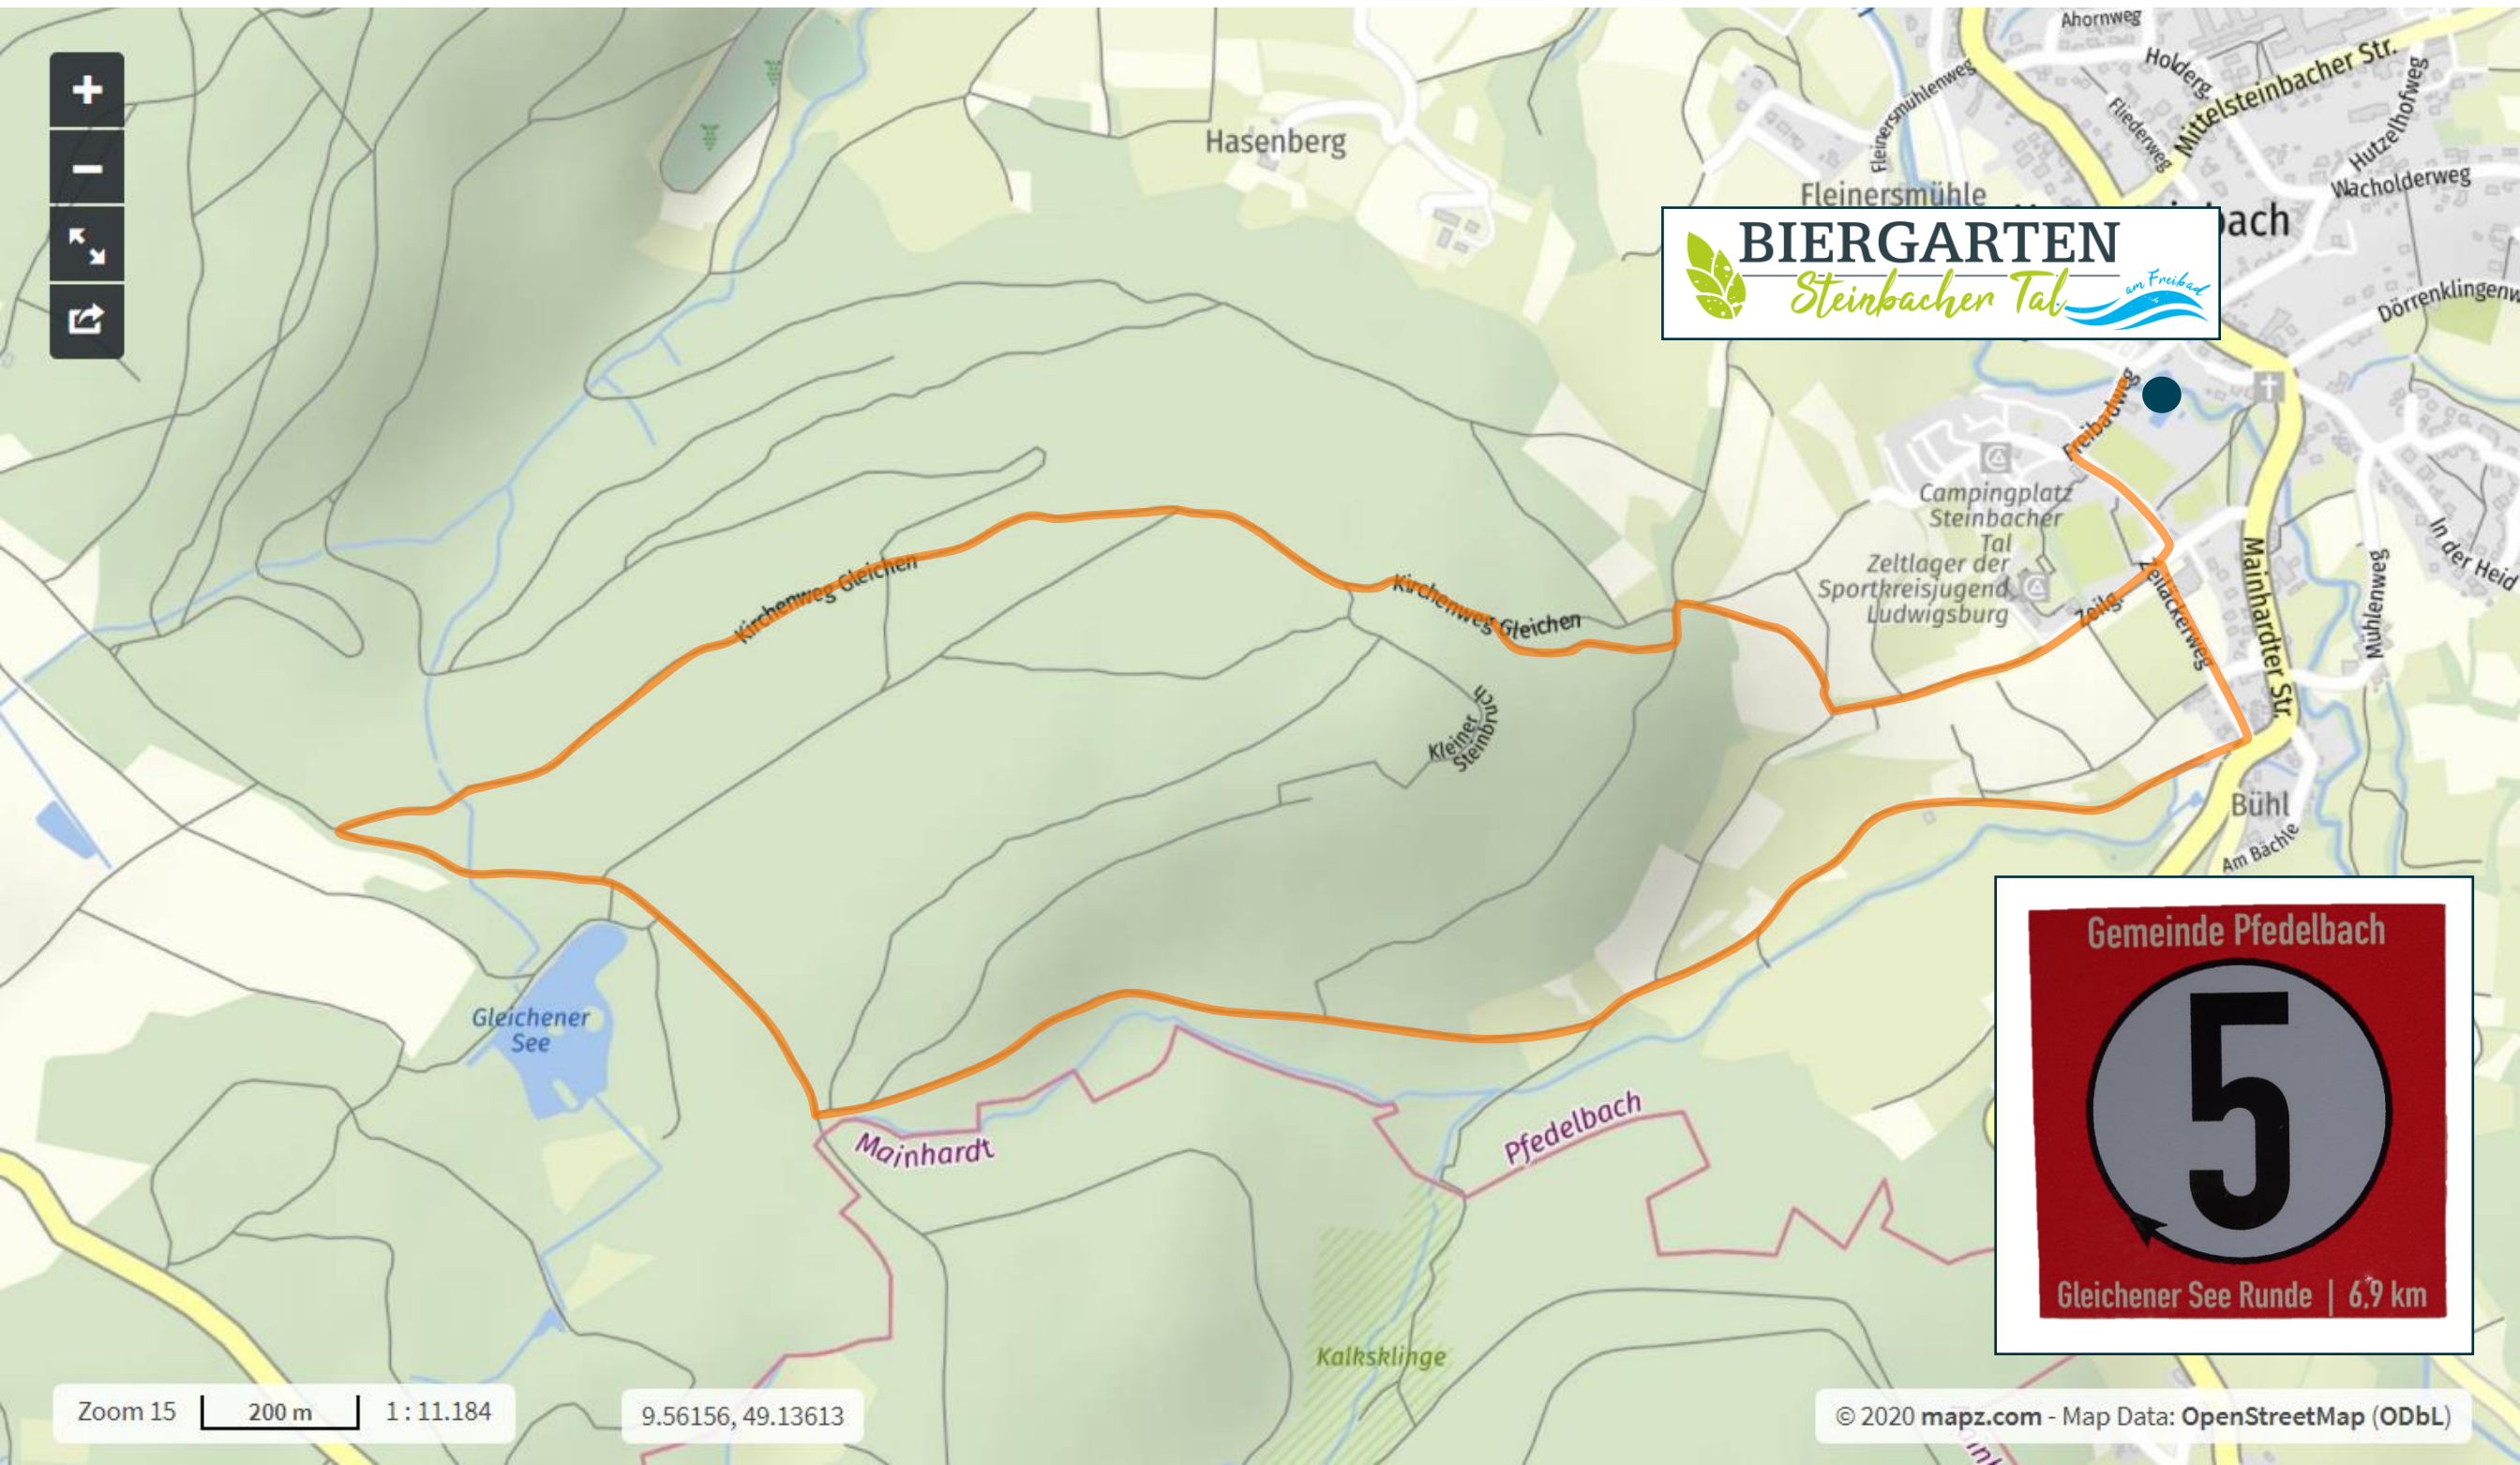

# 4. Rundwanderweg Kalksbrunnen

Zoom 15 | 200 m | 1 : 11.184

9.57333, 49.13731

© 2020 mapz.com - Map Data: OpenStreetMap (ODbL)

dorffreunde  
STEINBACHER TAL E.V.

# 5. Rundwanderweg Gleichener See

Zoom 15 | 200 m | 1 : 11.184

9.56156, 49.13613

© 2020 mapz.com - Map Data: OpenStreetMap (ODbL)

# Kinderlaufstrecken

Wendepunkt Dorfgartenweg - Hasenberg

Wendepunkt Dorfgartenweg

**BIERGARTEN**  
Steinbacher Tal

# Laufstrecke Steinbacher Ebene