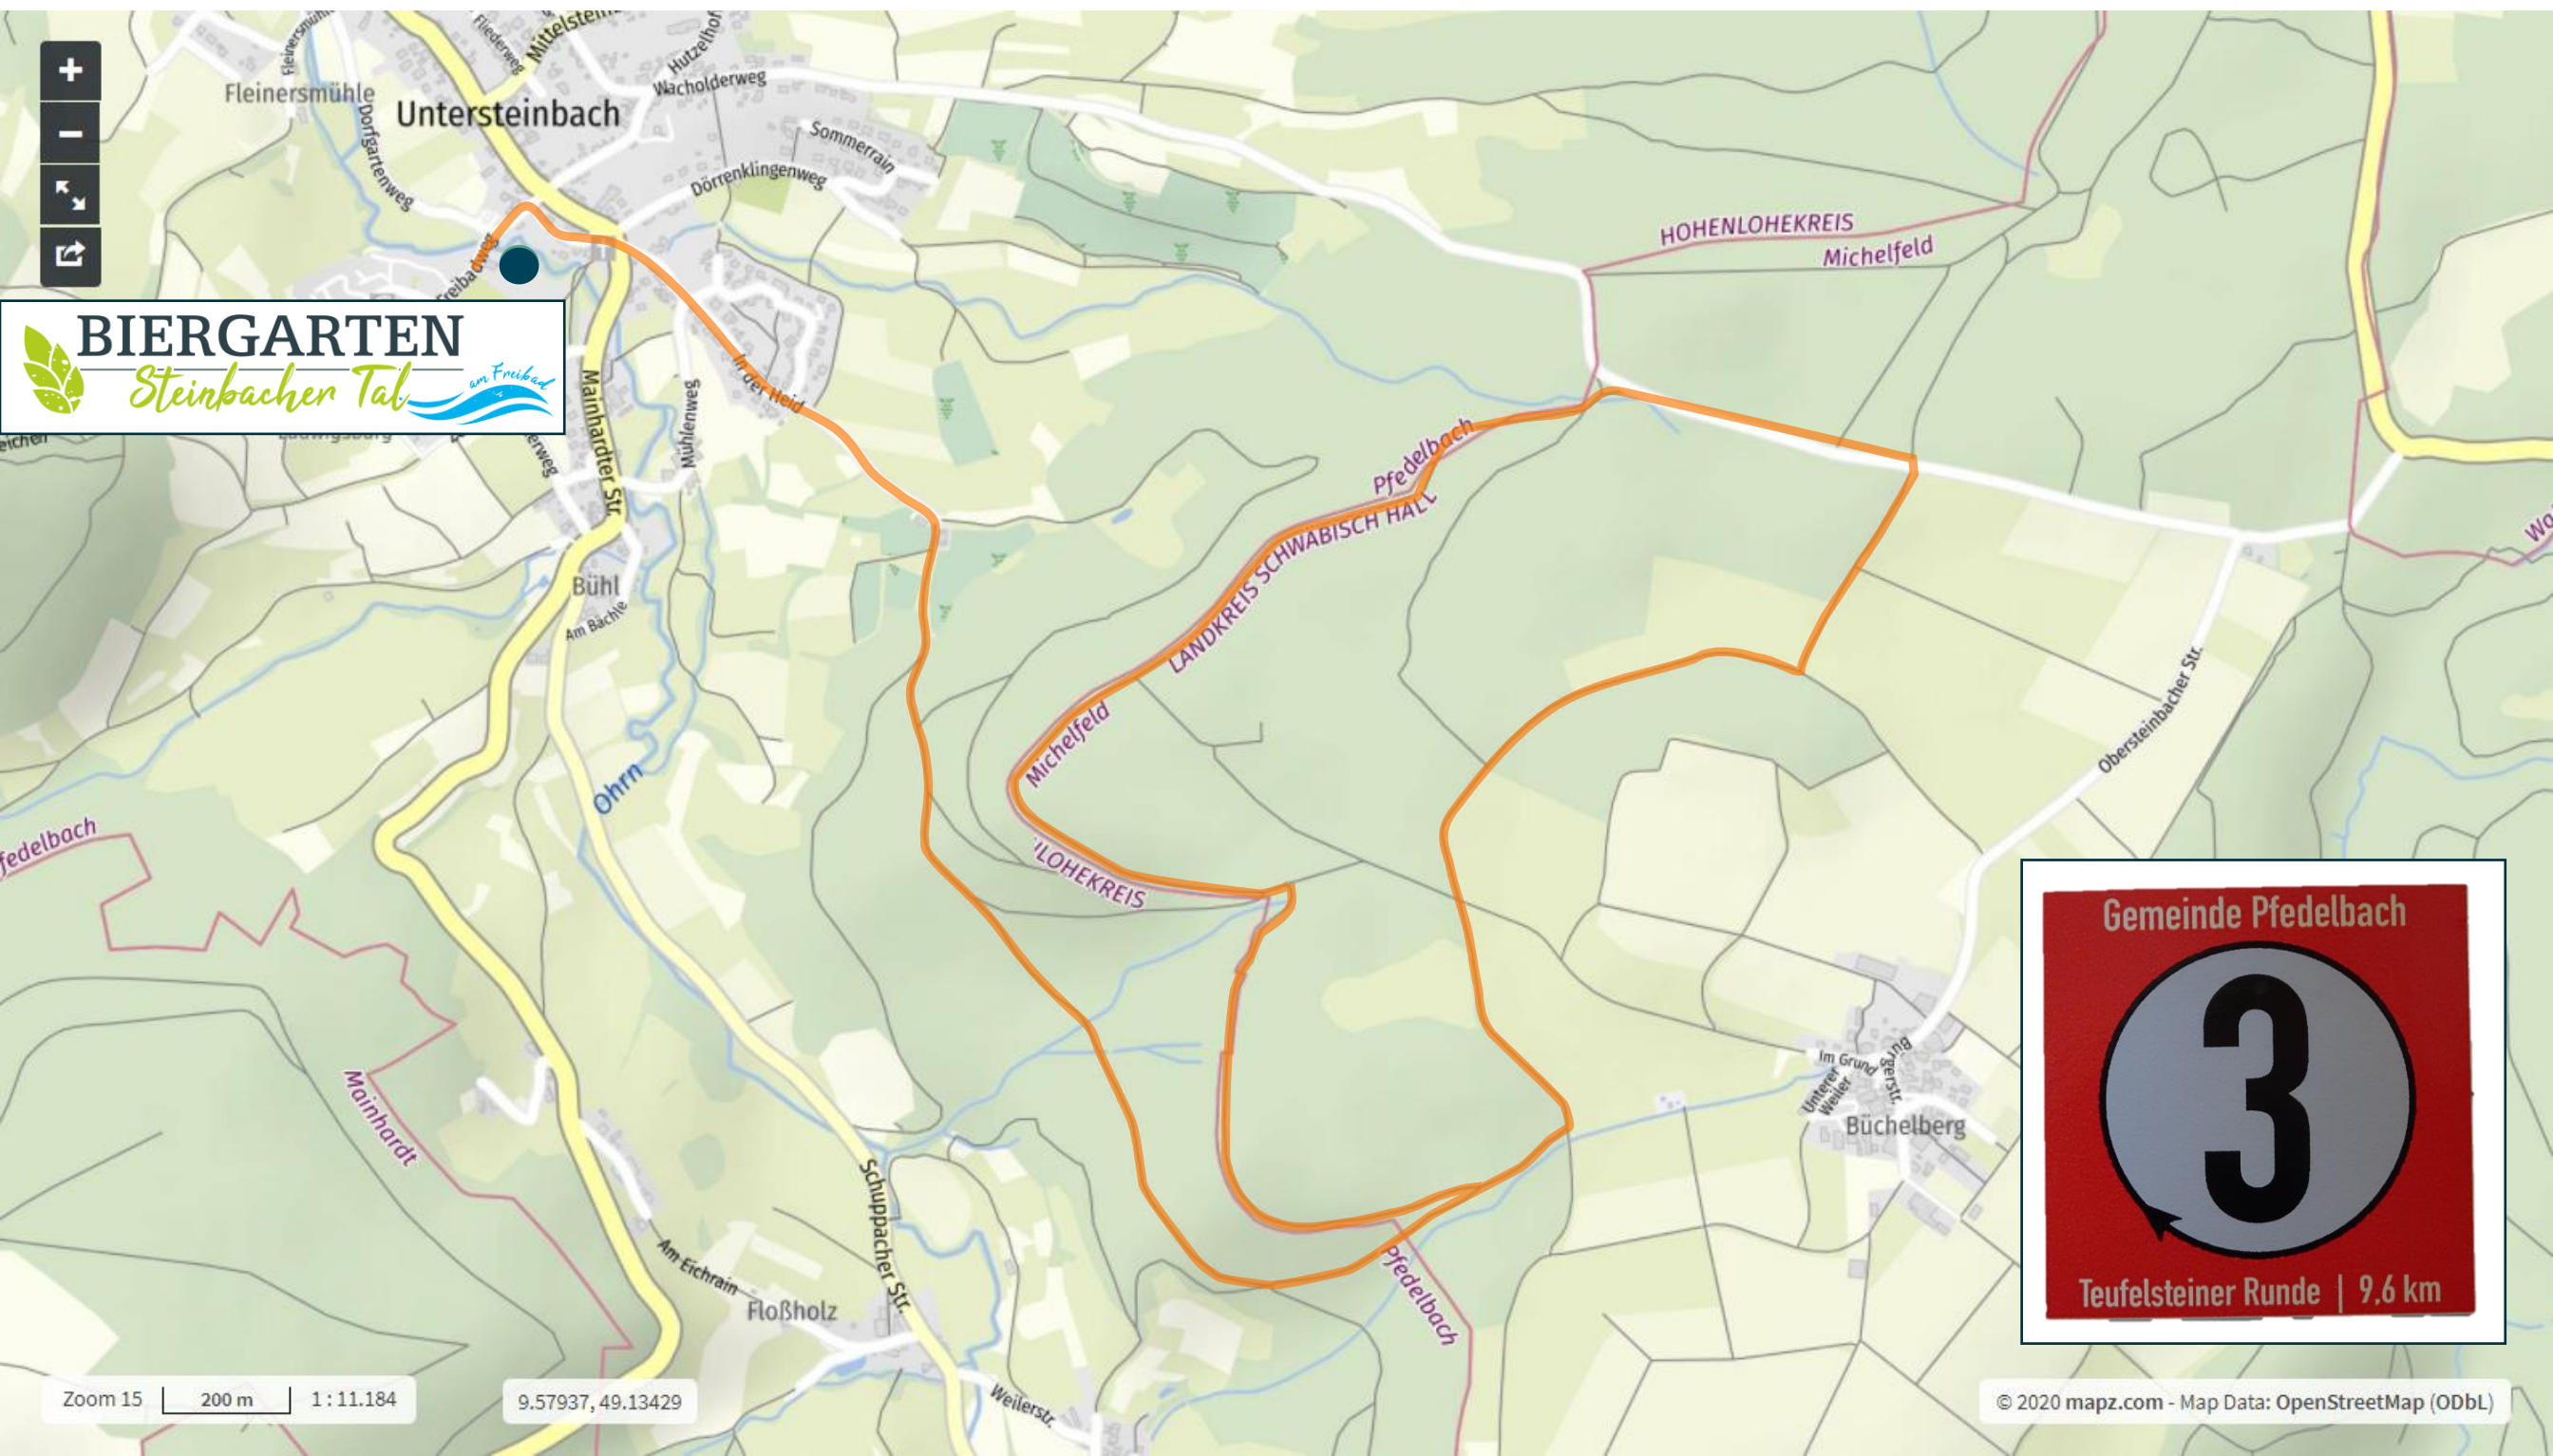

3. Rundwanderweg Teufelstein

Gemeinde Pfedelbach

Teufelsteiner Runde | 9,6 km

Zoom 15 | 200 m | 1 : 11.184 | 9.57937, 49.13429

© 2020 mapz.com - Map Data: OpenStreetMap (ODbL)