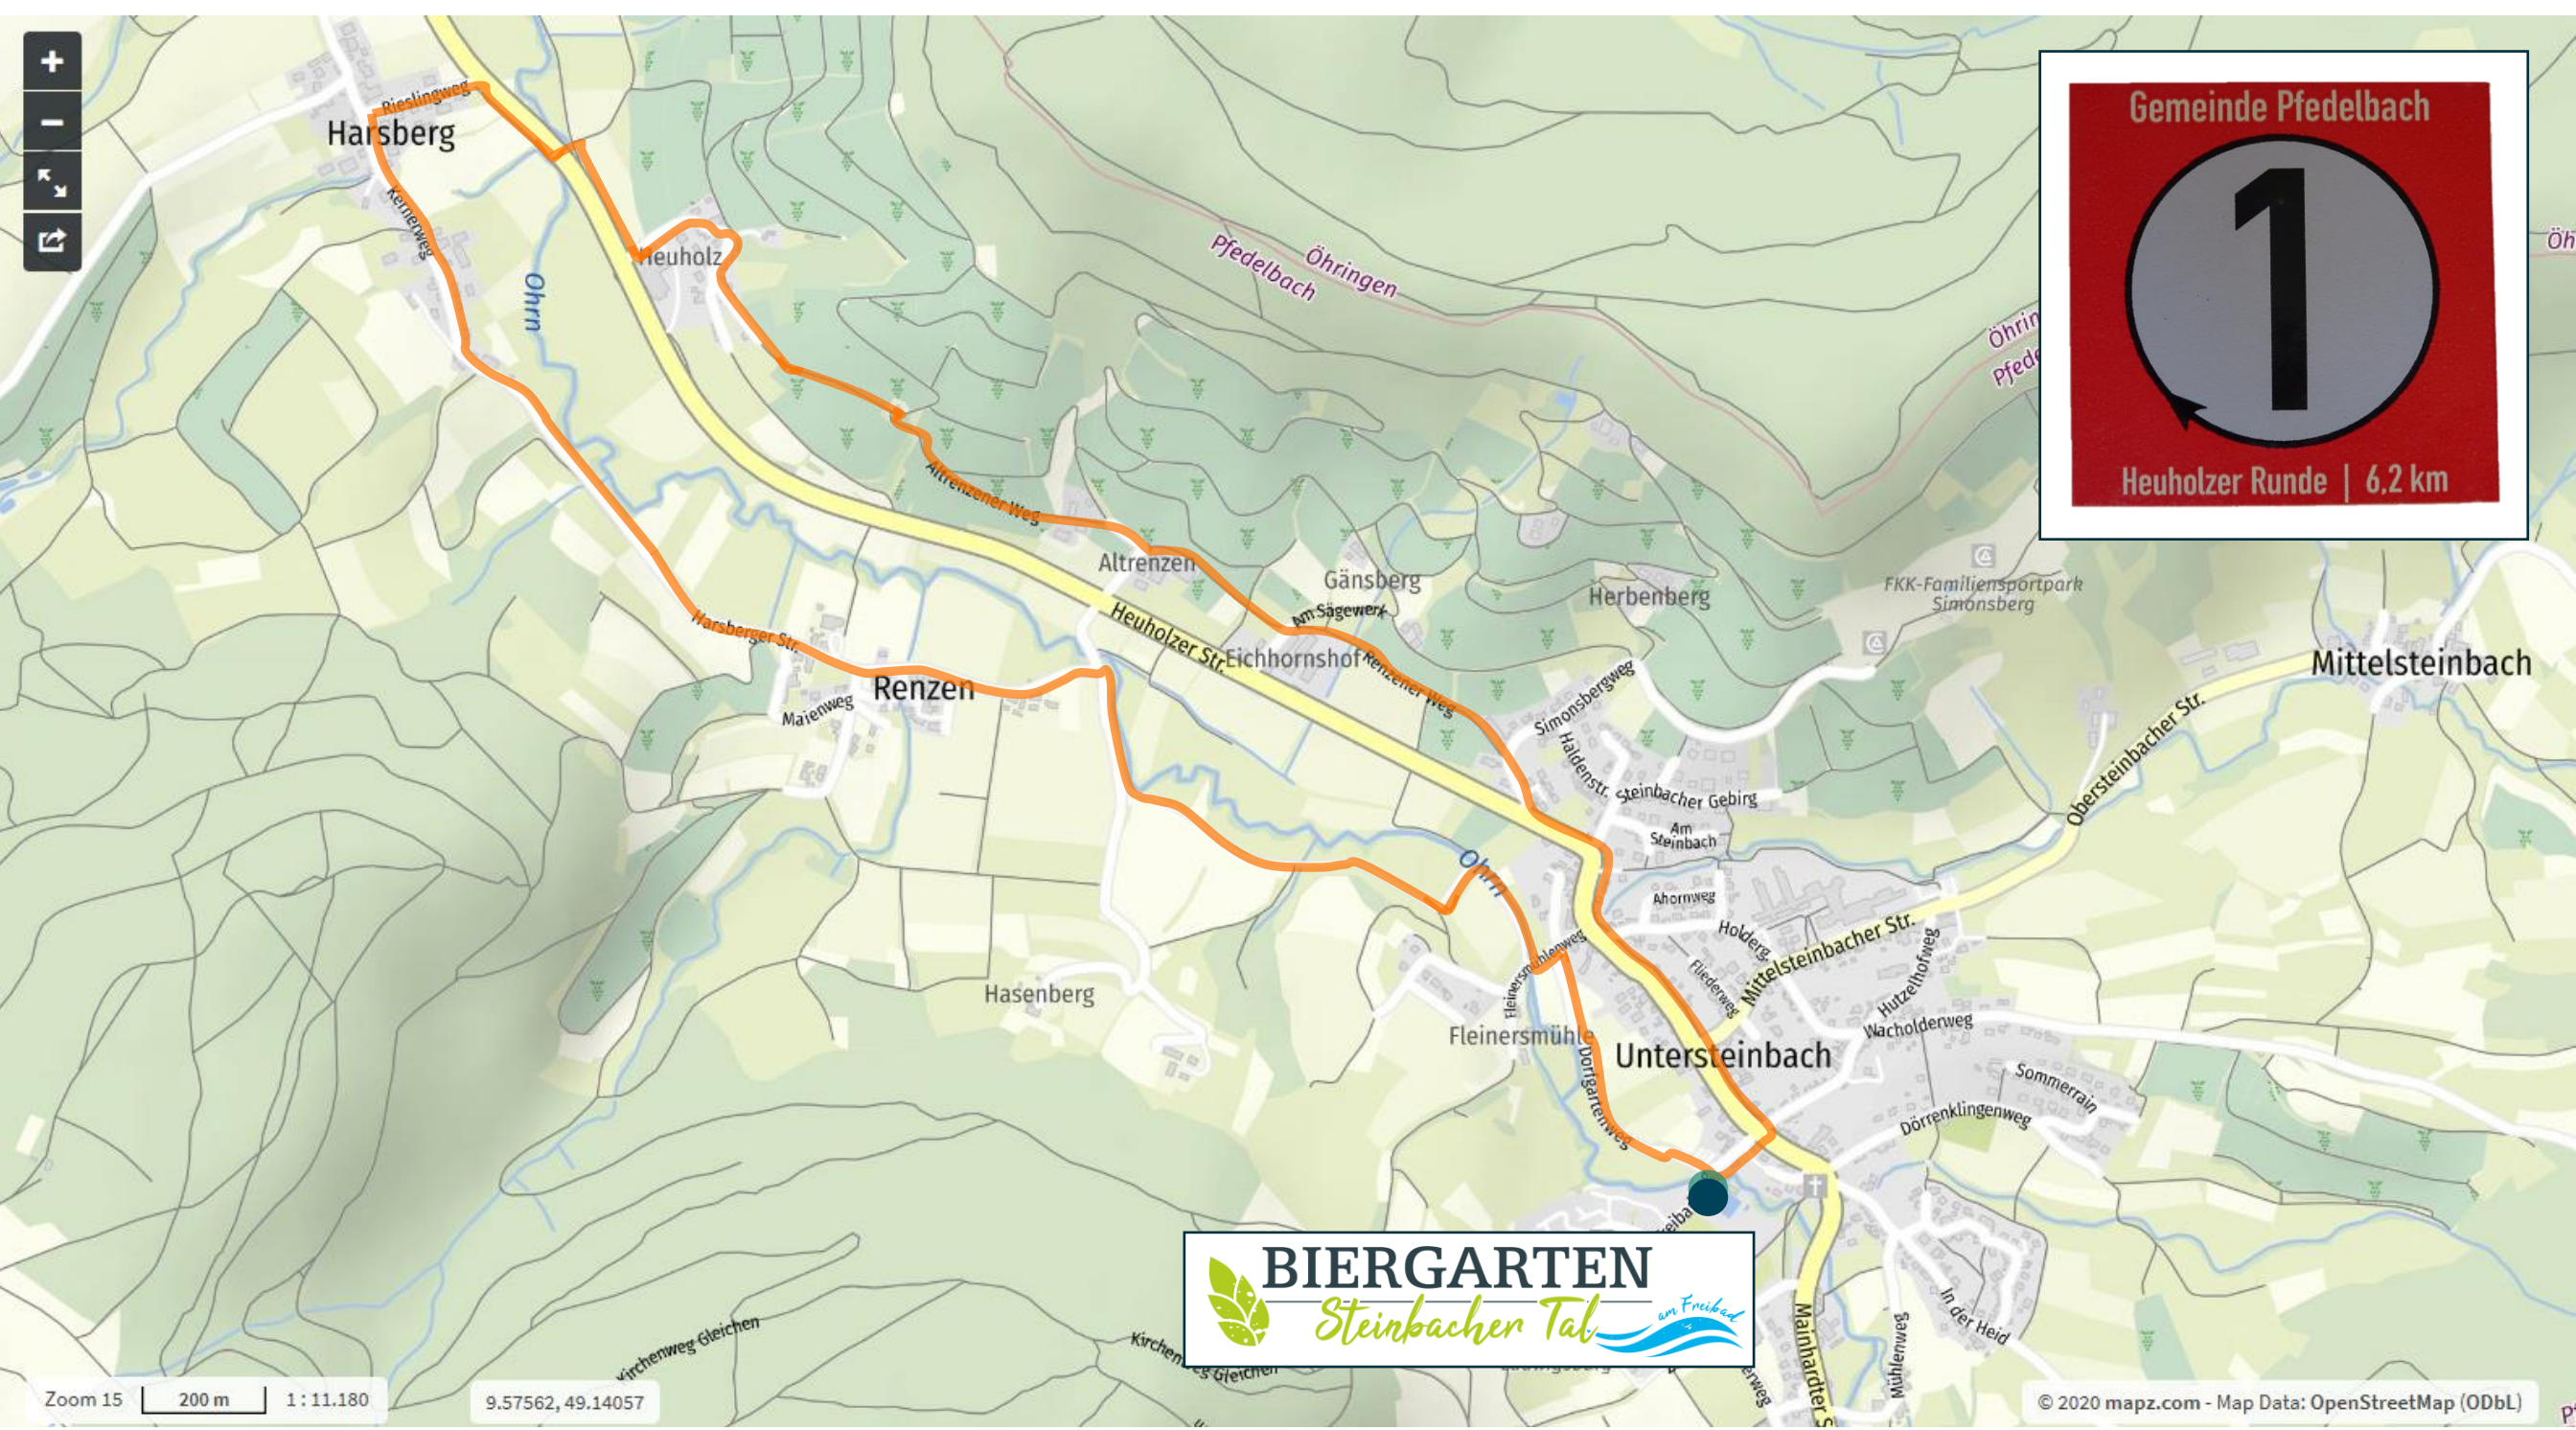

# 1. Rundwanderweg Heuholz

Gemeinde Pfedelbach

Heuholzer Runde | 6,2 km

## 2. Rundwanderweg Mittelsteinbach - Lochklinge

dorffreunde  
STEINBACHER TAL E.V.

# Kinderlaufstrecken

Wendepunkt Dorfgartenweg - Hasenberg

Wendepunkt Dorfgartenweg

**BIERGARTEN**  
Steinbacher Tal

# Laufstrecke Steinbacher Ebene